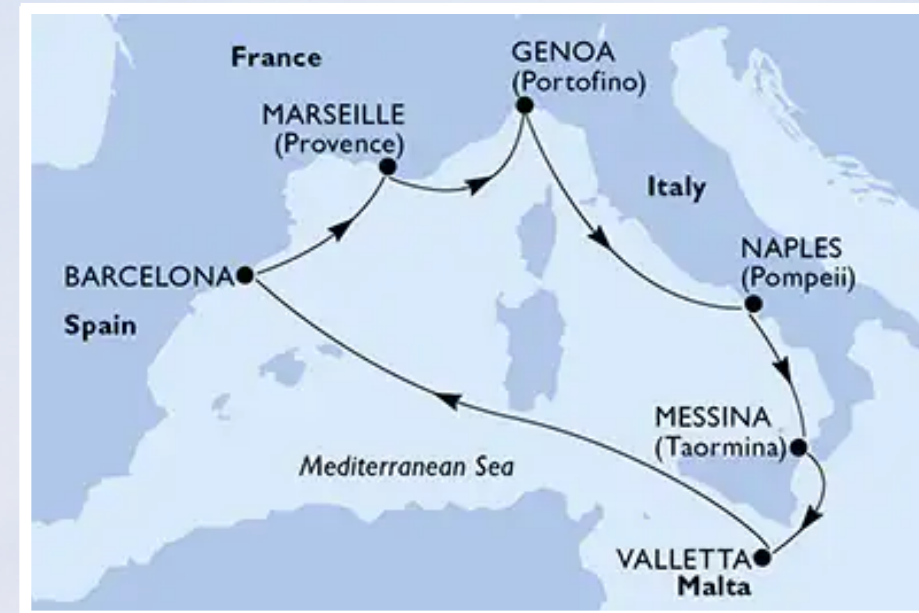

MSC WORLD EUROPA

Partenze da : Messina / Genova

Periodo : Aprile / Maggio 2023

[Cosa comprende la quota ? Scopri di più](#)

[Vuoi più informazioni ? Scrivici](#)

Quota studente

€. 660.00

Date di partenza:

Aprile 18 -25

Maggio 02 - 09

Itinerario

Giorno	Porto / Visite	Arr.	Part.
Mar	Messina - Taormina		19.00
err	La Valletta - Malta	08.00	17.00
Gio	Navigazione	-	-
Ven	Barcellona - Spagna	09.00	18.00
Sab	Marsiglia - Francia	07.00	18.00
Dom	Genova - Portofino	08.00	16.00
Lun	Napoli - Pompei	13.00	20.00
Mar	Messina - Taormina	09.00	