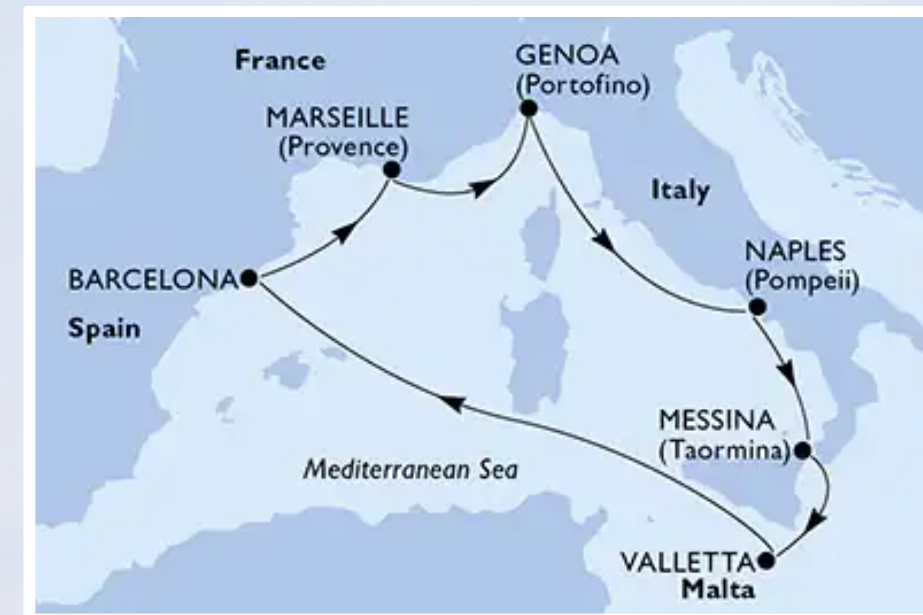

MSC WORLD EUROPA

Partenze da : Messina / Genova

Periodo : Aprile / Maggio 2023

[Cosa comprende la quota ? Scopri di più](#)

[Vuoi più informazioni ? Scrivici](#)

Quota studente

€. 660.00

Date di partenza:

Aprile 18 -25

Maggio 02 - 09

Itinerario

Giorno	Porto / Visite	Arr.	Part.
Mar	Messina - Taormina		19.00
err	La Valletta - Malta	08.00	17.00
Gio	Navigazione	-	-
Ven	Barcellona - Spagna	09.00	18.00
Sab	Marsiglia - Francia	07.00	18.00
Dom	Genova - Portofino	08.00	16.00
Lun	Napoli - Pompei	13.00	20.00
Mar	Messina - Taormina	09.00	

1 gratuità ogni 15 studenti

Quota Aggregati €.750.00

Suppl. singola €370.00

**CAPE
LAND**
tour operator

CAPE LAND - turismo scolastico
Tel. 091 6407172 ufficio operativo
turismoscolastico@capelandviaggi.com
www.viaggi-istruzione-scilia.it