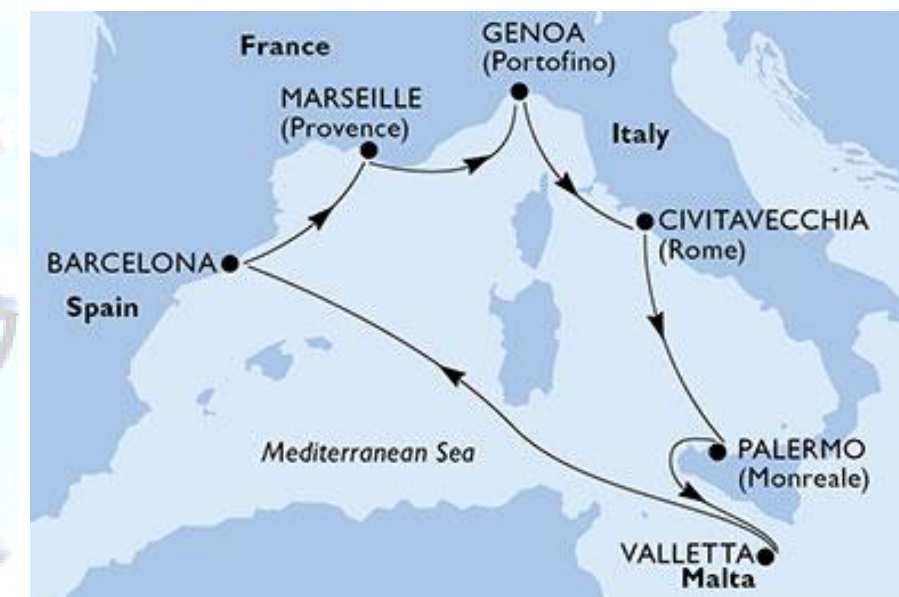

# MSC GRANDIOSA

Partenze da : Palermo / Genova

Periodo : Febbraio / Marzo 2023

[Cosa comprende la quota ? Scopri di più](#)

[Vuoi più informazioni ? Scrivici](#)

### Itinerario

Giorno	Porto / Visite	Arr.	Part.
Mar	Palermo / Monreale		16.00
Mer	La Valletta - Malta	09.00	17.00
Gio	Navigazione	-	-
Ven	Barcellona - Spagna	09.00	18.00
Sab	Marsiglia - Francia	09.00	17.00
Dom	Genova - Portofino	08.00	17.00
Lun	Civitavecchia - Roma	07.00	13.00
Mar	Palermo / Monreale	09.00	

**Aprile 18 -25**

**Maggio 02 - 09**

**Itinerario**

Giorno	Porto / Visite	Arr.	Part.
Mar	Messina - Taormina		19.00
err	La Valletta - Malta	08.00	17.00
Gio	Navigazione	-	-
Ven	Barcellona - Spagna	09.00	18.00
Sab	Marsiglia - Francia	07.00	18.00
Dom	Genova - Portofino	08.00	16.00
Lun	Napoli - Pompei	13.00	20.00
Mar	Messina - Taormina	09.00	