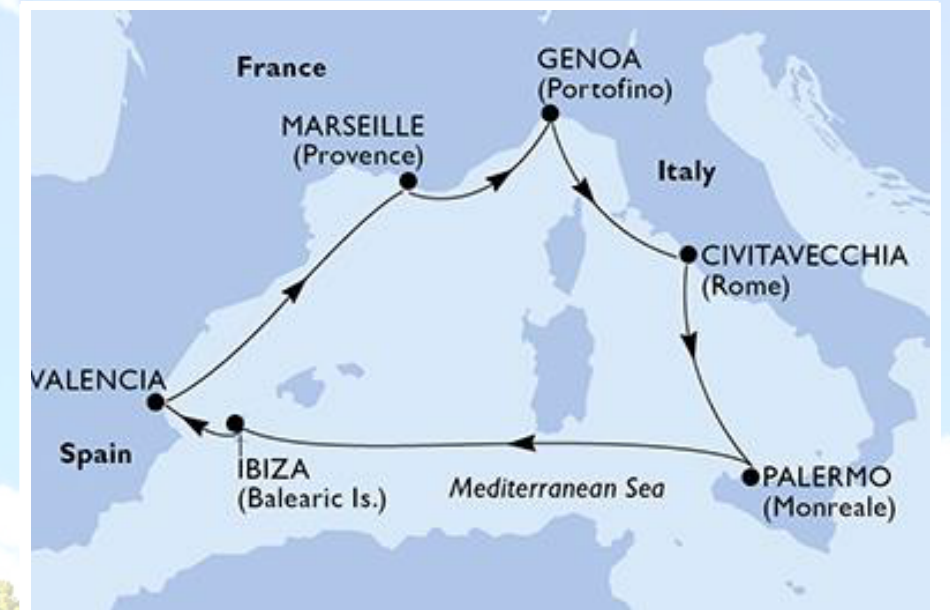

MSC SEASHORE

Partenze da: Palermo / Genova

Periodo : Aprile / Maggio 2023

[Cosa comprende la quota ? Scopri di più](#)

[Vuoi più informazioni ? Scrivici](#)

Quota studente

€. 615.00

Date di partenza:

Aprile 17 - 24

Maggio 01 - 08

Itinerario

Giorno	Porto / Visite	Arrivo	Parten
Lun	Palermo - Monreale		18.00
Mar	Navigazione	-	-
Mer	Ibiza - Spagna	08.00	20.00
Gio	Valencia - Spagna	07.00	16.00
Ven	Marsiglia - Francis	13.00	19.00
Sab	Genova - Portofino	09.00	17.00
Dom	Civitavecchia - Roma	08.00	18.00
Lun	Palermo / Monreale	10.00	

1 gratuità ogni 15 studenti

Quota Aggregati €650.00

Suppl. singola €340.00

**CAPE
LAND**
tour operator

CAPE LAND - turismo scolastico
Tel. 091 6407172 ufficio operativo
turismoscolastico@capelandviaggi.com
www.viaggi-istruzione-scilia.it