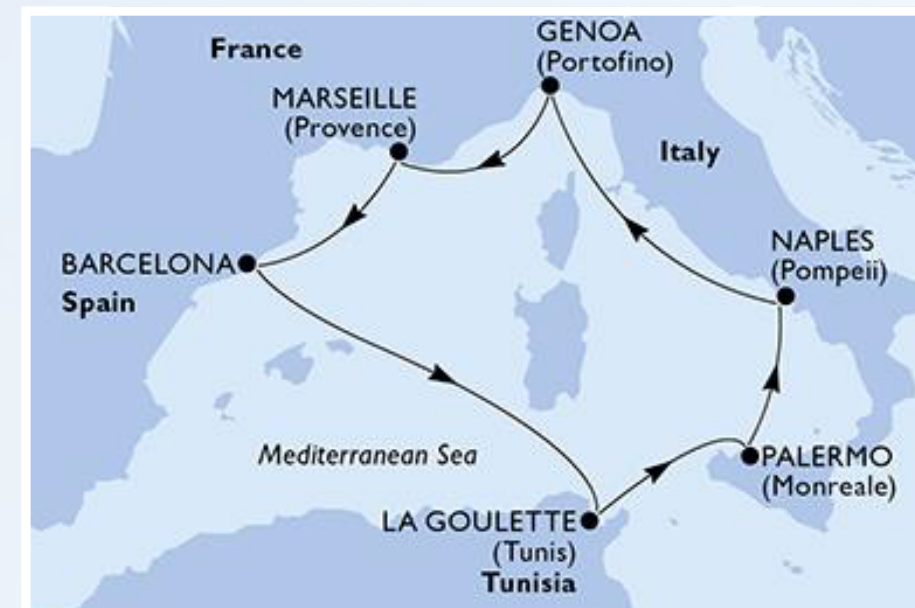

MSC GRANDIOSA

Partenze da : Palermo / Napoli

Periodo : Aprile / Maggio 2023

[Cosa comprende la quota ? Scopri di più](#)

[Vuoi più informazioni ? Scrivici](#)

Quota studente

€. 615.00

Date di partenza:

Aprile 21 - 28

Maggio 05 - 12

Itinerario

Giorno	Porto / Visite	Arr.	Part.
Ven	Palermo / Monreale		18.00
Sab	Napoli / Pompei	07.00	13.00
Dom	Genova / Portofino	09.30	18.30
Lun	Marsiglia - Francia	08.00	18.00
Mar	Barcellona - Spagna	08.00	18.00
Mer	Navigazione	-	-
Gio	La Goulette - Tunisi	08.00	18.00
Ven	Palermo / Monreale	08.00	

1 gratuità ogni 15 studenti

Quota Aggregati €680.00

Suppl. singola €350.00

**CAPE
LAND**
tour operator

CAPE LAND - turismo scolastico
Tel. 091 6407172 ufficio operativo
turismoscolastico@capelandviaggi.com
www.viaggi-istruzione-scilia.it