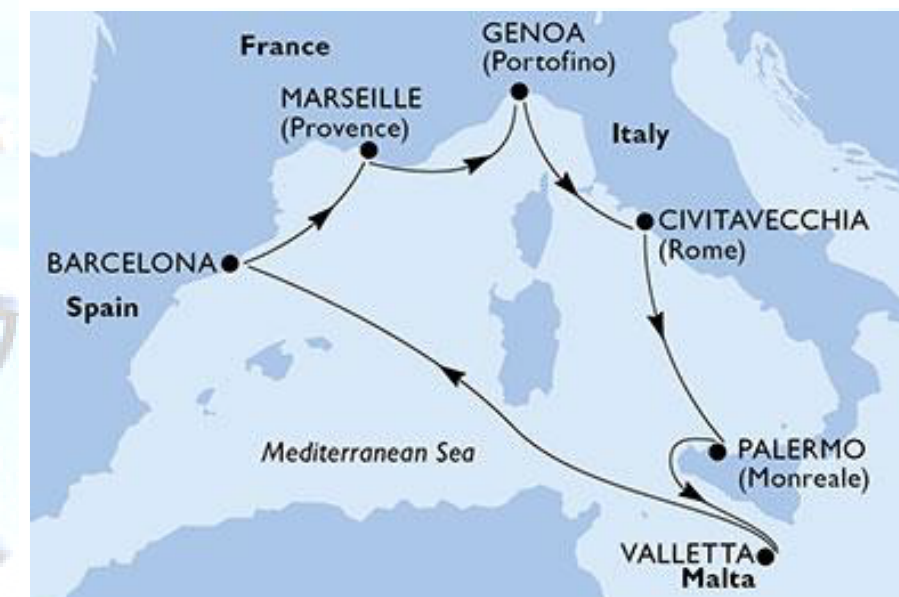

MSC GRANDIOSA

Partenze da : Palermo / Genova

Periodo : Febbraio / Marzo 2023

[Cosa comprende la quota ? Scopri di più](#)

[Vuoi più informazioni ? Scrivici](#)

Quota studente

Febbraio €.**495.00**

Marzo €.**525.00**

Date di partenza:

Febbraio 21 - 28

Marzo 07 - 14 - 21 - 28

Itinerario

| Giorno | Porto / Visite | Arr. | Part. |
|--------|----------------------|-------|-------|
| Mar | Palermo / Monreale | | 16.00 |
| Mer | La Valletta - Malta | 09.00 | 17.00 |
| Gio | Navigazione | - | - |
| Ven | Barcellona - Spagna | 09.00 | 18.00 |
| Sab | Marsiglia - Francia | 09.00 | 17.00 |
| Dom | Genova - Portofino | 08.00 | 17.00 |
| Lun | Civitavecchia - Roma | 07.00 | 13.00 |
| Mar | Palermo / Monreale | 09.00 | |